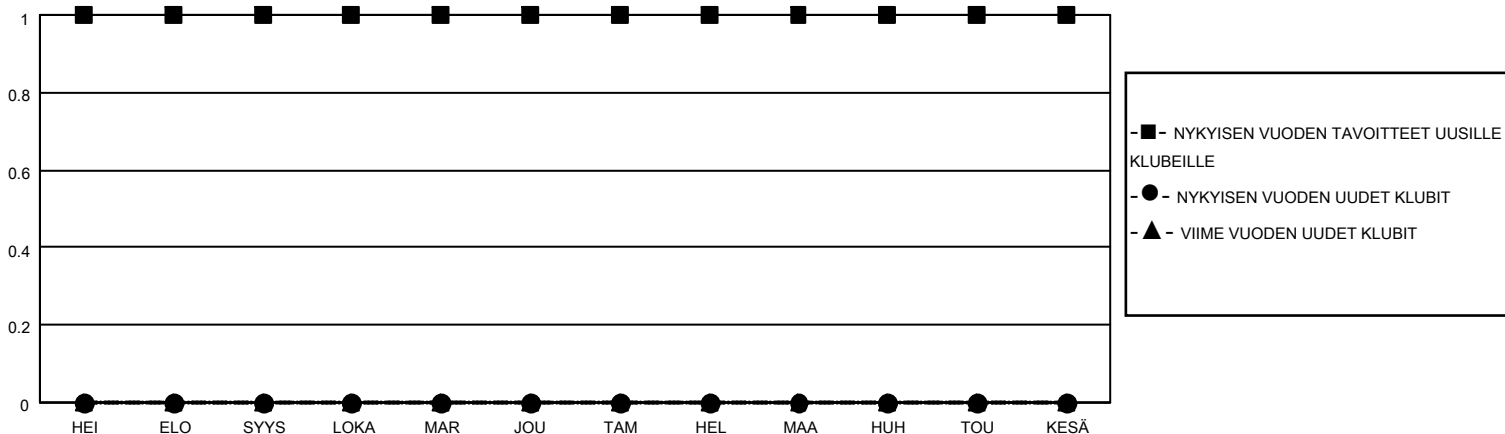

MONTHLY MEMBERSHIP PROGRESS REPORT

SIJAINTI FINLAND

District 107 A

Results as of: 7/31/2022

Klubit				jäsentä			
TULOKSET 2022-2023				TULOKSET 2022-2023			
NELJÄNNES	UUDEN KLUBIN TAVOITE	UUDET KLUBIT	LOPETETUT KLUBIT	NELJÄNNES	JÄSENKASVUN NETTOTAVOITE	TOTEUTUNUT JÄSENKASVU	POISTETUT JÄSENET (mukaan lukien siirrot)
HEI/ELO/SYYS	1	0	1	HEI/ELO/SYYS	20	0	10
LOKA/MAR/JOU	0	0	0	LOKA/MAR/JOU	10	0	0
TAM/HEL/MAA	0	0	0	TAM/HEL/MAA	10	0	0
HUH/TOU/KESÄ	0	0	0	HUH/TOU/KESÄ	10	0	0

TAVOITTEET JA UUDET KLUBIT, KUMULATIIVINEN

TAVOITTEET JA JÄSENET, KUMULATIIVINEN

LAKKAUTETUT KLUBIT: 1

ERONNEET JÄSENET

KUOLLUT	2
KLUBI LAKKAUTETTU	0
MUU	8
YHTEENSÄ	10

0 CLUBS OF 83 LISÄNNYT YHDEN TAI USEAMMAN UUTTA JÄSENTÄ