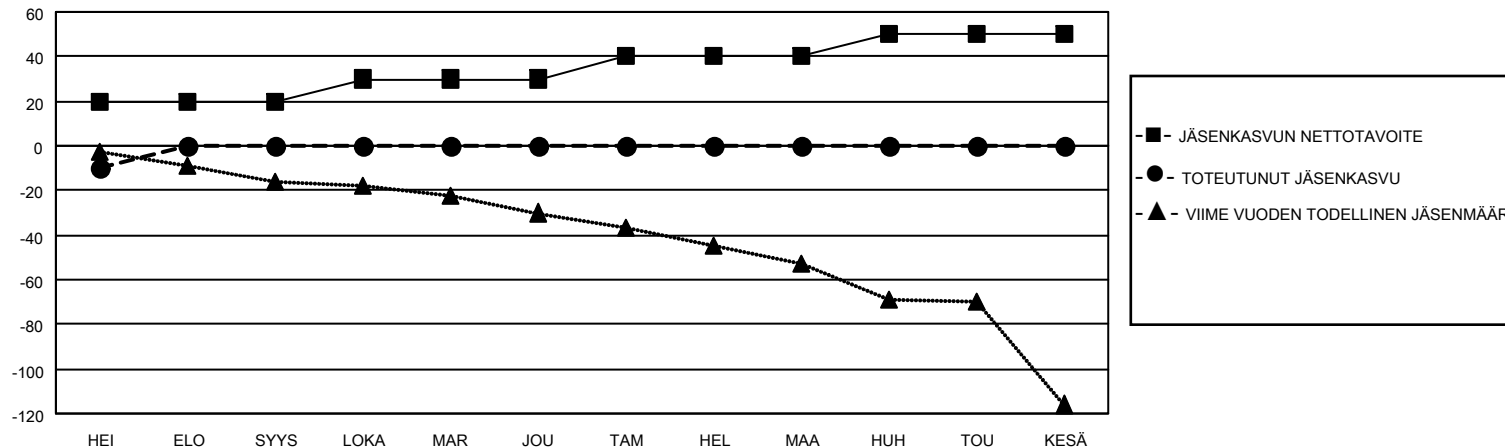

MONTHLY MEMBERSHIP PROGRESS REPORT

SIJAINTI FINLAND

District 107 A

Results as of: 7/31/2022

Klubit				jäsentä			
TULOKSET 2022-2023				TULOKSET 2022-2023			
NELJÄNNES	UUDEN KLUBIN TAVOITE	UUDET KLUBIT	LOPETETUT KLUBIT	NELJÄNNES	JÄSENKASVUN NETTOTAVOITE	TOTEUTUNUT JÄSENKASVU	POISTETUT JÄSENET (mukaan lukien siirrot)
HEI/ELO/SYYS	1	0	1	HEI/ELO/SYYS	20	0	10
LOKA/MAR/JOU	0	0	0	LOKA/MAR/JOU	10	0	0
TAM/HEL/MAA	0	0	0	TAM/HEL/MAA	10	0	0
HUH/TOU/KESÄ	0	0	0	HUH/TOU/KESÄ	10	0	0

TAVOITTEET JA UUDET KLUBIT, KUMULATIIVINEN

TAVOITTEET JA JÄSENET, KUMULATIIVINEN

LAKKAUTETUT KLUBIT: 1

ERONNEET JÄSENET

KUOLLUT	2
KLUBI LAKKAUTETTU	0
MUU	8
YHTEENSÄ	10

0 CLUBS OF 83 LISÄNNYT YHDEN TAI USEAMMAN UUTTA JÄSENTÄ